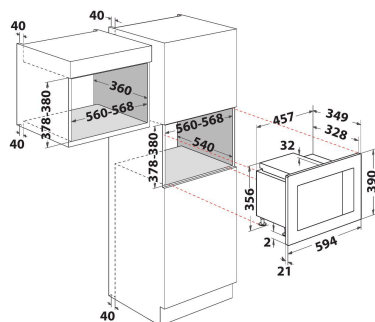

WMF200G NB

12NC: 859991591580

GTIN (EAN) kods: 8003437605956

Whirlpool

SENSING THE DIFFERENCE

GALVENĀS IEZĪMES

Produktu grupa	Mikrovilnis
Tirdzniecības kods	WMF200G NB
Produkta pamatkrāsa	Melns
Mikroviļņu krāsns veids	MW+Grila funkcija
Konstrukcijas veids	Iebūvēts
Vadības veids	Elektronisks
Vadības iestatījumu veids	Ciparu
Papildu gatavošanas metode Grill	Jā
Crisp	Nē
Tvaiks	Nē
Papildu gatavošanas metode Fan cooking	Nē
Pulkstenis	Jā
Automātiskās programmas	Jā
Produkta augstums	390
Produkta platums	594
Produkta dziļums	349
Minimālais nišas augstums	378
Minimālais nišas platums	560
Nišas dziļums	360
Neto svars (kg)	14.05
Tilpnes tilpums (l)	20
Rotējošai šķīvīvis	Jā
Rotējošā šķīvja diametrs	245
Integrēta tīrīšanas sistēma	Nē

TEHNISKĀS ĪPAŠĪBAS

Strāva (A)	12
Voltāža (V)	230-240
Frekvence (Hz)	50
Length of electrical supply cord (cm)	135
Kontaktdakšas veids	Schuko
Taimeris	Jā
Grila jauda (W)	1000
Grila veids	Kvarcs
-	Nerūsējošais tērauds
Iekšējais apgaismojums	Jā
Papildu gatavošanas metode Grill	Jā
Tilpnes iekšējo gaismas elementu novietojums	Griesti