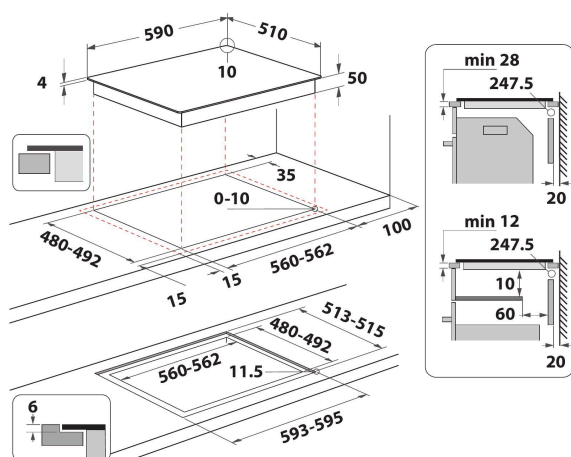

# WS Q4860 NE

12NC: 859991589820

EAN-code: 8003437604867

Whirlpool

SENSING THE DIFFERENCE

- 4 inductie-bereidingszones
- Makkelijke installatie
- Pandetectie
- Restwarmte-indicatoren
- Kinderslot
- Aan-uitschakelaar
- 60 cm kookplaat
- Programmeerbare timer
- Eenvoudig te vervangen
- Zwart Glazen kookplaat
- 4 Boosters
- 4 Plaat op indicator
- Totaal gedeclareerd vermogen: 7.2 kW
- Indicatielampje aan/uit
- Inclusief netsnoer
- Vermogensbeheer: maximale vermogensinstelling 2,5 kW/4 kW/6 kW/7,4 kW