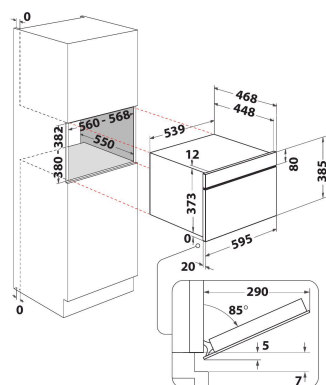

## ALAPTULAJDONSÁGOK

Termékcsoport	Mikrohullám
Kereskedelmi elnevezés	WMD704TB
Termék színe	Fekete
Mikrohullámú sütő típusa	Mikrohullám + grill funkció
Konstruációs kivitel	Beépíthető
Vezérlés módja	Elektronikus
Type of control settings	LCD
Hozzáadott sütési mód: grill	Igen
Crisp/ropogós	Igen
Gőz	Igen
Hozzáadott sütési mód: légkeverés	Nem
Óra	Igen
Automatikus programok	Igen
Termékmagasság	385
Termék szélessége	595
Termékmélység	468
Minimális beépítési magasság	380
Minimális beépítési szélesség	556
Beépítési mélység	550
Nettó tömeg (kg)	27
Sütőtér térfogata (l)	31
Forgótányér	Igen
Forgótányér átmérője (mm)	325
Beépített tisztítórendszer	Hidrolitikus

## MŰSZAKI ADATOK

Áramfelvétel (A)	10
Feszültség (V)	220-240
Frekvencia (Hz)	50
Elektromos csatlakozókábel hossza (cm)	135
Csatlakozódugó típusa	Schuko
Időzítő	Igen
Grill teljesítmény (W)	800
Grill típusa	Kvarc
Sütőtér anyaga	Nemesacél
Belső világítás	Igen
Hozzáadott sütési mód: grill	Igen
Position of interior lights of the cavity	Jobboldal