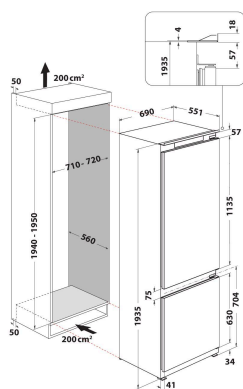

## PÕHIOMADUSED

Tootegrupp	Kombineeritud külmik/sügavkülmik
Paigaldustüüp	Integreeritav
Juhtimistüüp	Elektroniline
Konstruksiooni tüüp	Integreeritav
Toote põhivärv	Valge
Elektriühenduse võimsus (W)	140
Voolutugevus (A)	16
Pinge (V)	220-240
Sagedus (Hz)	50
Toitejuhtme pikkus (cm)	245
Pistiku tüüp	Schuko
Toote kogumahutavus (EL 2017/1369)	394
Tärnid	4
Toote kõrgus	1935
Toote laius	690
Toote sügavus	551
Maks. reguleeritavad jalad	0
Netokaal (kg)	85