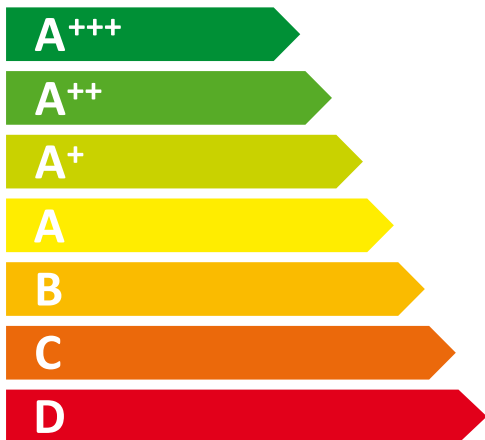

ENERG
енергия · ενεργεια

WHIRLPOOL

WSLK 65 LS X

0
kWh/annum

ABCDEF G

ABCDEF G

ABCDEF G

0 dB