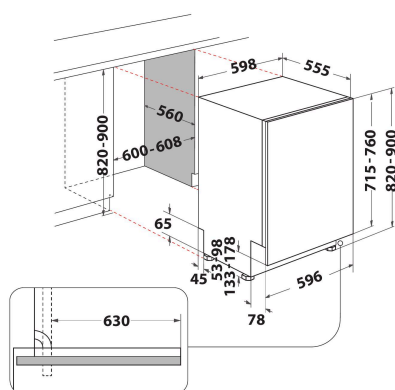

WH7IPC15BM60

12NC: 869991685060

EAN-code: 8003437058189

Whirlpool

SENSING THE DIFFERENCE

BELANGRIJKSTE KENMERKEN

BELANGRIJKSTE KENMERKEN	
Uitvoering	Inbouw
Type installatie	Volledig geïntegreerd
Type besturing	Elektronisch
Type bedienings- en signaleringselementen	-
Afneembaar bovenblad	Nee
Belangrijkste kleur van het product	Zwart
Aansluitwaarde (W)	1900
Stroom	10
Spanning	220-240
Frequentie	50
Lengte elektriciteitsnoer	130
Type stekker	Schuko
Lengte toevoerslang	155
Lengte afvoerslang	150
Stelpoten	Ja - alle
Hoogte van het product	820
Breedte van het product	598
Diepte van het product	555
Minimale nishoogte	820
Maximale nishoogte	900
Minimale nisbreedte	600
Maximale nisbreedte	600
Nisdiepte	560
Nettogewicht	35.5
Brutogewicht	37.5

TECHNISCHE KENMERKEN

TECHNISCHE KENMERKEN	
Automatische programma's	Ja
Maximumtemperatuur watertoevoer	60
Opties startuitstel	Continu
Maximale tijd startuitstel	24
Indicator programmavoortgang	-
Digitale resttijdweergave	Ja
Indicatielampje zout	Ja
Indicatielampje glansspoelmiddel	Ja
Veiligheidssysteem	ja
Verstelbaar bovenrek	ja
Maximale diameter servies bovenrek	0
Maximale diameter servies onderrek	0
Maximale aantal plaatsinstellingen (EU 2017/1369)	15
Op hoogte in te bouwen	Nee