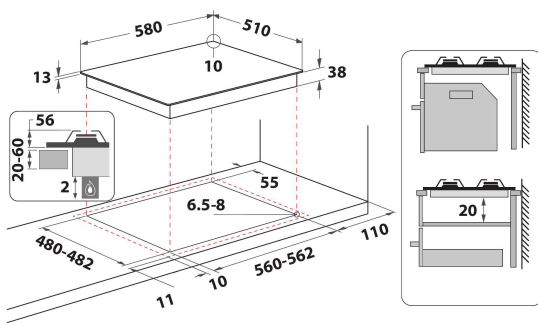

## GLAVNE KARAKTERISTIKE

Grupa proizvoda	Ploča za kuvanje
Tip proizvoda	Ugrađen
Tip kontrole	Mehanički
Tip kontrolnih postavki	Knob
Broj gasnih gorionika	4
Broj zona za kuvanje na struju	0
Broj električnih ploča	0
Broj blistajućih ploča	0
Broj halogenih ploča	0
Broj indukcionih ploča	0
Broj električnih toplih zona	0
Položaj kontrolne table	Prednji deo
Basic surface material	Emajlirano
Glavna boja proizvoda	Antracit
Snaga električnog priključka (W)	0
Snaga priključka za gas (W)	7800
Tip gasa	Methane
Current (A)	0,6
Napon (V)	220-240
Frekvencija (Hz)	50/60
Dužina kabla za napajanje električnom energijom (cm)	100
Tip utikača	Ne
Priključak gasa	N/A
Širina proizvoda	580
Visina proizvoda	56
Dubina proizvoda	510
Minimalna visina niše	20
Minimalna širina niše	560
Dubina niše	480
Neto težina (kg)	11
Automatski programi	Ne