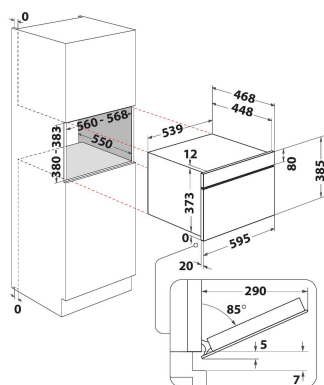

## GALVENĀS IEZĪMES

Produktu grupa	Mikrovilnis
Tirdzniecības kods	W7 MD440
Produkta pamatkrāsa	Nerūsējošais tērauds
Mikroviļņu krāsns veids	MW+Grīla funkcija
Konstrukcijas veids	Iebūvēts
Vadības veids	Elektronisks
Vadības iestatījumu veids	LCD
Papildu gatavošanas metode Grill	Jā
Crisp	Jā
Tvaiks	Jā
Papildu gatavošanas metode Fan cooking	Nē
Pulkstenis	Jā
Automātiskās programmas	Jā
Produkta augstums	385
Produkta platums	595
Produkta dziļums	468
Minimālais nišas augstums	380
Minimālais nišas platums	556
Nišas dziļums	550
Neto svars (kg)	27
Tilpnes tilpums (l)	31
Rotējošai šķīvīvis	Jā
Rotējošā šķīvīja diametrs	325
Integrēta tīrīšanas sistēma	Nē

## TEHNISKĀS ĪPAŠĪBAS

Strāva (A)	10
Voltāža (V)	230
Frekvence (Hz)	50
Elektrības vada garums (cm)	135
Kontaktdakšas veids	Schuko
Taimeris	Jā
Grīla jauda (W)	800
Grīla veids	Kvarcs
Tilpnes materiāls	Nerūsējošais tērauds
Iekšējais apgaismojums	Jā
Papildu gatavošanas metode Grill	Jā
Tilpnes iekšējo gaismas elementu novietojums	Labā puse