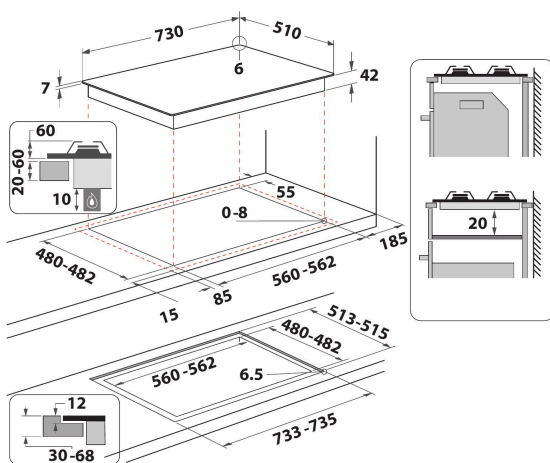

GOWL 728/NB

12NC: 859991590410

EAN-code: 8003437605109

Whirlpool

SENSING THE DIFFERENCE

- Gietijzeren pandragers
- Electromagnetisch veiligheidsinstelling voor elke brander
- Aan voorzijdebedieningselementen
- 75 cm kookplaat
- Mechanische bediening
- Ontstekingstype: Knop
- 5 Branders
- Inclusief netsnoer
- Spanning: 220-240 V
- Rating gasaansluiting: 11300 W
- Gastype: G20
- Rechterachterste zone : 75 mm Ø, Semirapid 1650 W
- Voorste zone rechts: 75 mm Ø, Semirapid 1650 W