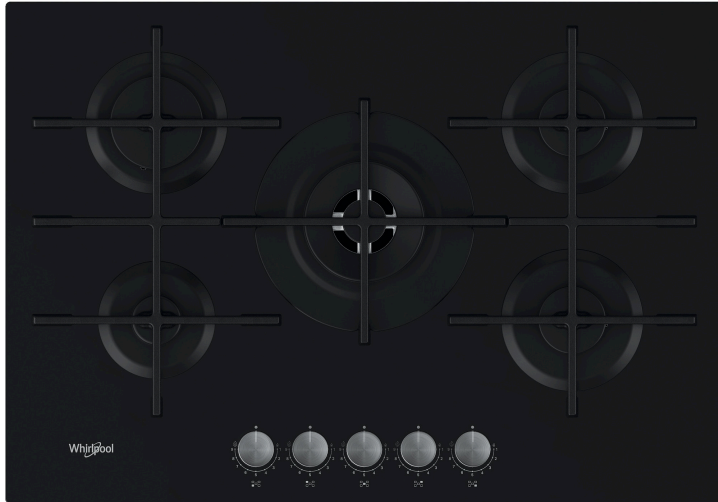

GOWL 728/NB

12NC: 859991590410

EAN-code: 8003437605109

Whirlpool

SENSING THE DIFFERENCE

- Gietijzeren pandragers
- Electromagnetisch veiligheidsinstelling voor elke brander
- Aan voorzijdebedieningselementen
- 75 cm kookplaat
- Mechanische bediening
- Ontstekingstype: Knop
- 5 Branders
- Inclusief netsnoer
- Spanning: 220-240 V
- Rating gasaansluiting: 11300 W
- Gastype: G20
- Rechterachterste zone : 75 mm Ø, Semirapid 1650 W
- Voorste zone rechts: 75 mm Ø, Semirapid 1650 W

Whirlpool gaskookplaat: 5 gasbranders - GOWL 728/NB

Kenmerken van deze Whirlpool gaskookplaat: bijzonder efficiënte branders, voor een laag energieverbruik.

Krachtige branders

Krchtig koken. Onze krachtige branders verbruiken 20% minder energie. Dankzij het innovatieve design en de verticale vlam worden je gerechten snel en doeltreffend verwarmd.

Krchtig koken. Deze Whirlpool kookplaat beschikt over 5 krachtige branders voor een gelijkmatige en efficiënte warmteverdeling om nog sneller te kunnen koken, bakken of stomen.

Koken in een mum van tijd

Eigentijds design

Onze kookplaten zijn ontworpen voor de beste kookresultaten met een elegant design. Het stijlvolle vlakbouw design maakt reinigen nu nog eenvoudiger.

Dubbele zone

Veelzijdige kookervaring. Deze kookplaat is uitgerust met een praktische dubbele zone: twee aparte kookzones zodat je zowel met grote als kleine potten en pannen kunt koken.