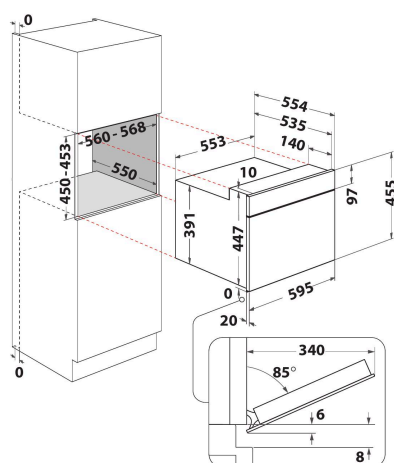

WMW57DHMW

12NC: 859991679750

EAN-code: 8003437396984

Whirlpool

SENSING THE DIFFERENCE

- 6TH Sense-technologie
- 6TH SENSE CRISP functie met Crisp plaat
- Crisp
- Inhoud ovenruimte 40 liter
- Jet Start: razendsnel verwarmen
- Jet Defrost: extra snel ontdooien
- Warmhouden
- Turbo grill gecombineerd (grill + ventilator + magnetron)
- CrispFry
- Brood ontdooien
- Magnetron 900 Watt
- Uitstekende handgreep
- Geschikt voor grote borden en schotels (draaiplateau Ø 36 cm)
- Ventilatie aan de voorkant
- Drop down opening
- Grillrooster