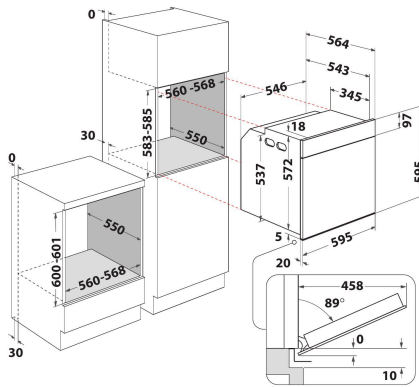

AKZ9 6220 IX

12NC: 859991530410

EAN-koodi: 8003437833816

Whirlpool

SENSING THE DIFFERENCE

TUOTTEEN AVAINTIEDOT

Tuoteryhmä	Uuni
Kaupallinen koodi	AKZ9 6220 IX
Tuotteen pääväri	Ruostumaton teräs
Rakenteen tyyppi	Kalusteisiin sijoitettava
Ohjauksen tyyppi	Mekaaninen ja elektroninen
Ohjaus- ja signaalilaitteiden tyyppi	-
Onko keittotasossa integroituja säätimiä?	Ei
Millaisia keittotasoja voidaan käyttää?	-
Automaattiset ohjelmat	On
Virta	16
Jännite	220-240
Taajuus	50/60
Virtajohdon pituus	90
Pistokkeen tyyppi	Ei
Syvyys luukun ollessa auki 90 astetta	-
Tuotteen korkeus	595
Tuotteen leveys	595
Tuotteen syvyys	564
Asennustilan minimikorkeus	0
Asennustilan minimileveys	0
Asennustilan syvyys	0
Nettopaino	33
Sisätilan käytettävissä oleva tilavuus	73
Puhdistusjärjestelmä	Hydrolyysi
Ritilät	1
Leivinpellit	2