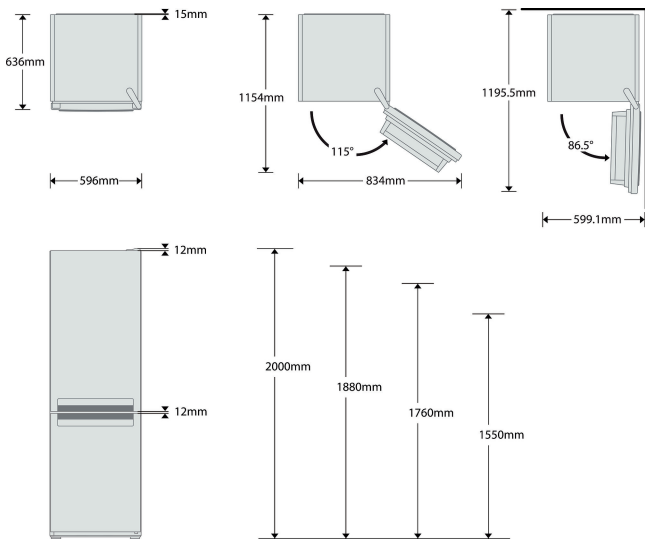

BSNF 8121 W

12NC: 850526911000

Штрих-код (EAN) код: 8003437900419

Whirlpool

SENSING THE DIFFERENCE

- Клас енергоефективності A+
- 6TH Sense FreshControl
- Загальний корисний об'єм: 320 л (223 л холодильна камера + 97 л морозильна камера)
- Габарити продукту (ВхШхГ): 1888x595x663 мм
- Перенавішувані дверцята
- Рівень шуму: 42 дБ(А)
- Технологія Dual Fresh No Frost
- Швидке охолодження
- Кліматичний клас SN-T
- Потужність заморозки: 4 кг/24 год.
- Система багатопоточного охолодження Multiflow
- Сигнал відкритих дверцят
- Ручна система розморозки
- Автономне збереження холоду у разі знееструмлення 16 год.
- Налаштування температури

Холодильник Whirlpool з нижньою морозильною камерою соло: з системою frost free - BSNF 8121 W

Характеристики холодильника Whirlpool соло з нижньою морозильною камерою: білий колір Технологія No Frost, яка перешкоджає утворенню інію за рахунок зниження рівня вологості. Високий прилад, який може вмістити продукти відповідно до вподобань кожного з членів родини. Склопані полиці надають зовнішньому вигляду елегантності та надійності. Вентилятор, що забезпечує рівномірний та плавний потік повітря для ще кращої вентиляції.