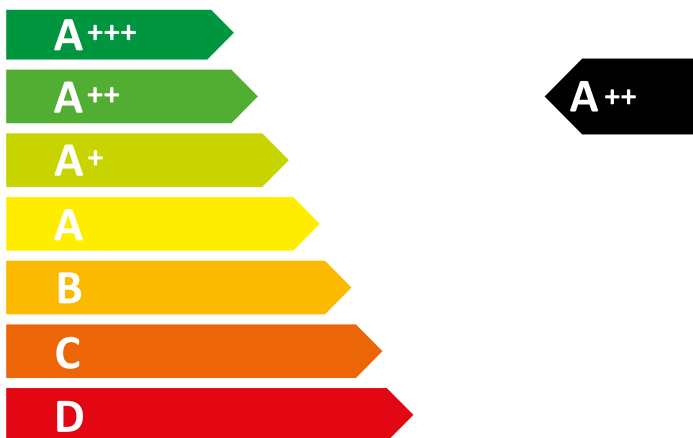

ENERG

енергия · ενεργεια

WHIRLPOOL

WOI11P8FHT2SBAF

73 L

0.52 kWh/cycle*

0.80 kWh/cycle*

* цикл · cyklus · portion · zykus · πρόγραμμα · ciclo · tsükkel · ohjelma · ciklus
ciklas · cikls · čiklu · cyclus · cykl · ciclu · program · cykel