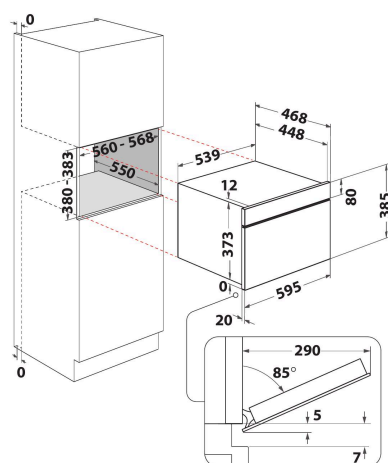

# W6 MD440 BSS

12NC: 859991569240

EAN-code: 8003437396328

Whirlpool

SENSING THE DIFFERENCE

- 6TH Sense-technologie
- 6TH SENSE CRISP functie met Crisp plaat
- 6th Sense ontdooien
- Crisp
- Inhoud ovenruimte 31 liter
- Jet Start: razendsnel verwarmen
- Jet Defrost: extra snel ontdooien
- Stoomfunctie met stoomschaal
- Stomen en koken (inbouw)
- Brood ontdooien
- Magnetron 1000 Watt
- Uitstekende handgreep
- Geschikt voor grote borden en schotels (draaiplateau Ø 32,5 cm)
- Maximale diameter bord: 315 mm
- Bedieningspaneel met aanraakscherm
- Ventilatie aan de voorkant