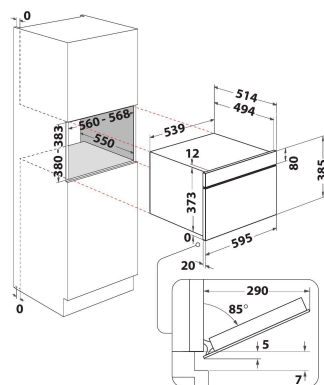

## PÕHIOMADUSED

Tootegrupp	Mikrolained
Kommertsikood	AMW 730/NB
Toote põhivärv	Must
Mikrolaineahju tüüp	Mikrolained+grill
Konstruksiooni tüüp	Integreeritav
Juhtimistüüp	Elektroniline
Juhtsätete tüüp	LCD
Täiendav küpsetusmeetod - Grill	Jah
Krõbe	Jah
Aur	Ei
Täiendav küpsetusmeetod - Sundõhk	Ei
Kell	Jah
Automaatprogrammid	Jah
Toote kõrgus	385
Toote laius	595
Toote sügavus	468
Orva min. kõrgus	380
Orva min. laius	556
Orva sügavus	550
Netokaal (kg)	27
Kambri mahutavus (l)	31
Pöördalus	Jah
Pöördaluse läbimõõt (mm)	325
Integreeritud puhastussüsteem	Ei

## TEHNILISED OMADUSED

Voolutugevus (A)	10
Pinge (V)	230
Sagedus (Hz)	50
Toitejuhtme pikkus (cm)	135
Pistiku tüüp	Schuko
Taimer	Ei
Grilli võimsus (W)	800
Grilli tüüp	Kvarts
Kambri materjal	Roostevaba teras
Sisevalgusti	Jah
Täiendav küpsetusmeetod - Grill	Jah
Sisevalgustite asukoht kambri	Parem külg