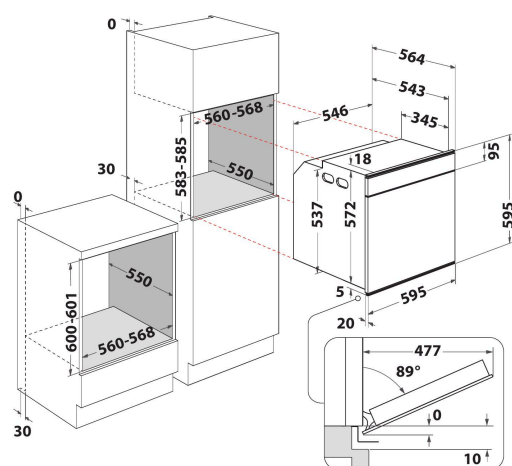

W7 OS4 4S1 H

12NC: 859991551930

Codul GTIN (EAN): 8003437835018

Whirlpool

SENSING THE DIFFERENCE

- Tehnologia 6TH Sense
- Până la 40 de combinații de preparare 6th SENSE
- SmartClean
- Clasă energetică A+
- Cavitare 73 litri
- Cook4
- Ready2Cook
- Funcția Decongelare
- SteamSense
- Preparare cu ventilator cu funcția aer forțat
- Grill
- Interior emailat ușor de curățat
- Funcție Turbo Grill
- Coacere Maxi
- Funcție Produse de patiserie
- Funcția Pâine/Pizza
- Aer Forțat Eco

Cuptor incorporabil electric Whirlpool: culoare inox, autocuratare - W7 OS4 4S1 H

Specificatii cuptor incorporabil Whirlpool: sistemul de curatare Smart Clean iti ofera rezultate remarcabile printr-o singura apasare. Avantajul gatii electrice te ajuta sa economisesti timp si energie. Lampa de halogen pentru performante de top. Tehnologia Al 6-lea Simt te ajuta sa ai rețete presetate pentru rezultate perfecte. Usa cu inchidere amortizata.

Cuptor Multifuncțional 8

Metode de preparare multiple. Cuptorul oferă 8 opțiuni de preparare flexibile, asigurând rezultate perfecte indiferent de rețetă.

Tehnologia Al 6-LEA SIMȚ - gama W6, W7

Fără alte presupuneri. Pur și simplu alege rețetele tale, și lasă Tehnologia AL 6-LEA SIMȚ să îți ofere rezultate ideale de fiecare dată. Până la 40 de combinații de gătire, organizate pentru a se potrivi stilului tău de viață și alimentației, pentru o experiență completă de gătire asistată.

Ready2cook

Nu este necesară preîncălzirea. Funcția Ready2Cook utilizează un sistem puternic cu convecție pentru a atinge repede temperatura corespunzătoare, eliminând complet necesitatea preîncălzirii.

SteamSense

Optimizează aromele prin injectarea aburului în cavitate, distribuind uniform căldura și umiditatea, în timp ce aburul fierbinte înconjoară delicat preparatul, păstrând aromele originale, vitaminele și mineralele fiecărui ingredient.

Aer forțat

Păstrează gustul preparatului. Datorită tehnologiei Aer forțat, aerul preîncălzit circulă în interiorul cuptorului prin intermediul unui sistem cu convecție inovator, permițându-ți să obții preparate fragede și suculente.

Smart clean

Curățare fără efort, ecologică. Tehnologia inovatoare SmartClean îți curăță cuptorul temeinic și eficient în doar 30 de minute fără a utiliza detergenți. Pur și simplu adaugă 200 ml de apă în interiorul cuptorului, rulează ciclul SmartClean, apoi șterge cu o lavetă uscată.