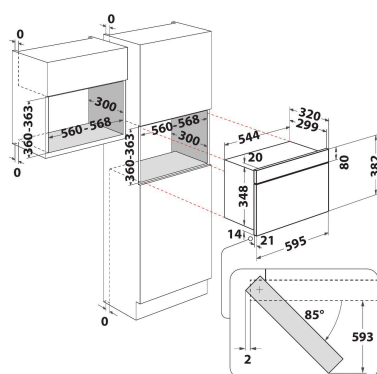

AMW 435/IX

12NC: 858743501900

GTIN (EAN) code: 8003437394744

Whirlpool

SENSING THE DIFFERENCE

ALAPTULAJDONSÁGOK

Termékcsoport	Mikrohullám
Kereskedelmi elnevezés	AMW 435/IX
Termék színe	Nemesacél
Mikrohullámú sütő típusa	Csak mikrohullám
Konstruktív kivitel	Beépíthető
Vezérlés módja	Elektronikus
Type of control settings	LED
Hozzáadott sütési mód: grill	Nem
Crisp/ropogós	Nem
Gőz	Nem
Hozzáadott sütési mód: légkeverés	Nem
Óra	Igen
Automatikus programok	Nem
Termékmagasság	382
Termék szélessége	595
Termékmélység	320
Minimális beépítési magasság	360
Minimális beépítési szélesség	556
Beépítési mélység	300
Nettó tömeg (kg)	21
Sütőtér térfogata (l)	22
Forgótányér	Igen
Forgótányér átmérője (mm)	250
Beépített tisztítórendszer	Nem

MŰSZAKI ADATOK

Áramfelvétel (A)	10
Feszültség (V)	230
Frekvencia (Hz)	50
Elektromos csatlakozókábel hossza (cm)	135
Csatlakozódugó típusa	Schuko
Időzítő	Igen
Grill teljesítmény (W)	0
Grill típusa	Nincs adat
Sütőtér anyaga	Festett
Belső világítás	Igen
Hozzáadott sütési mód: grill	Nem
Position of interior lights of the cavity	Jobboldal

MŰSZAKI TELJESÍTMÉNY

6. Érzék technológia	Nem
Teljesítményfokokatok száma	4
Maximális mikrohullámú teljesítmény (W)	750
Kenyér kiolvasztás	Nem
Gyors kiolvasztás	Igen
Gyors indítás	Igen