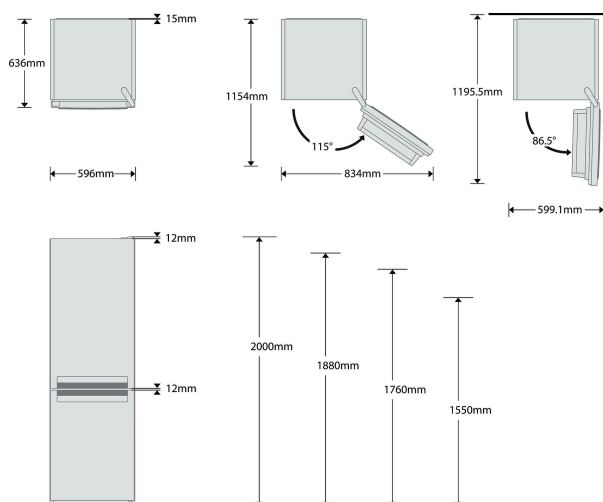

## ALAPTULAJDONSÁGOK

Termékcsoport	Hűtő/fagyasztó kombináció
Beszereési mód	Nincs adat
Vezérlés módja	Elektronikus
Konstrukciós kivitel	Szabadonálló
Termék színe	Optic Inox
Elektromos csatlakozási érték (W)	150
Áramfelvétel (A)	1,2
Feszültség (V)	220-240
Frekvencia (Hz)	50
Kompresszorok száma	1
Length of Electrical Supply Cord (cm)	200
Csatlakozódugó típusa	Schuko
Teljes hasznos térfogat (l)	341
Csillagok száma	4
Termékmagasság	1888
Termék szélessége	595
Termékmélység	659
Állítható magasságú láb	0
Nettó tömeg (kg)	63

## MŰSZAKI ADATOK

Leolvasztó eljárás a hűtőben	Automatikus
Leolvasztó eljárás a fagyasztóban	Manuális
Fast cooling possibility	Igen
Gyorsfagyasztás funkció	Igen
Nyitott ajtó jelzés a fagyasztóban	Nem
Állítható hőmérséklet	Igen
Állítható hőmérséklet a fagyasztóban	Igen
Belső ventilátor a hűtőtérben	Nem
Fagyasztófiókok száma	3
Automatikus motorhajtású jégkészítő egység	Nincs adat
Polcok száma a hűtőtérben	4
Polcok anyaga	Üveg
Hőmérő a hűtőtérben	Nincs
Hőmérő a fagyasztótérben	Nincs
Hőmérsékleti zónák száma	2