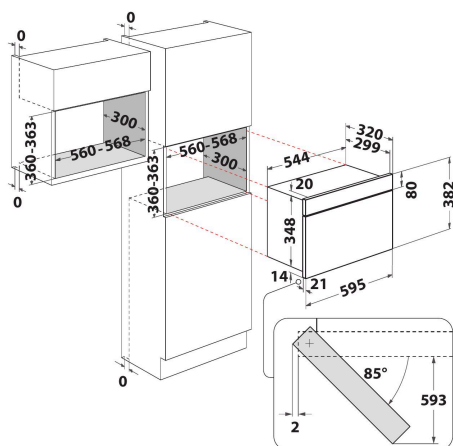

AMW 423/IX

12NC: 858742301900

EAN-kod: 8003437394799

Whirlpool

SENSING THE DIFFERENCE

- Ugnsvolym: 22 liter
- Jet Start: snabbstart på full effekt (30 sek/tryck)
- Jet Defrost funktion, snabb och jämn upptining
- Max. mikrovågseffekt: 750 W
- Roterade bottenplatta, diameter: 25 cm
- Maximal diameter på maten: 280 mm
- Frontventilation
- Sidohängd lucka
- Tillagningsfunktion: mikrovågor
- Anslutningsstorlek: 1300 W
- Elektronisk kontrollpanel med display (grön LED)
- Färg: iXelium yta
- Barnlås
- 4 effektlägen
- 3D mikrovågssystem
- Produktmått HxBxD: 382x595x320 mm
- 750 W, 4 effektlägen