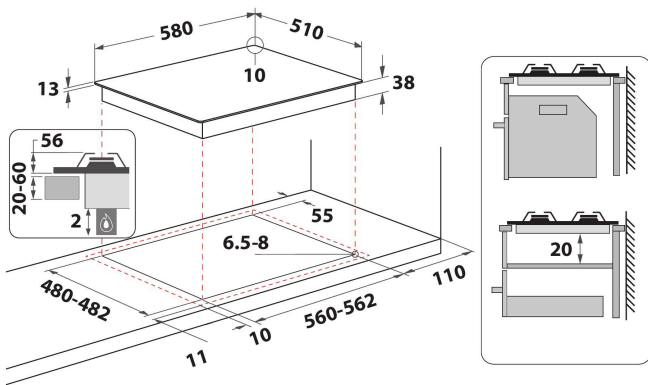

- Sécurité thermocouple : interrompt l'arrivée du gaz lorsque la flamme s'éteint
- Boutons Silver painted body/Inox cap
- 2 grilles Rectangular (kitchen design) Enameled sheet metal grilles
- Commande Front
- Plaque de cuisson 60 cm
- Commande mécanique
- Table de cuisson au gaz Inox
- 4 brûleurs
- 4 brûleurs: 1 brûleur Semi-rapide 1650 W, 1 brûleur Semi-rapide 1650 W, 1 brûleur Rapide 3000 W, 1 brûleur Auxiliaire 1000 W
- Cordon d'alimentation inclus
- Dimensions (HxLxP): 56x580x510 mm
- Tension: 220-240 V
- Niveau de connexion de gaz: 7300 W