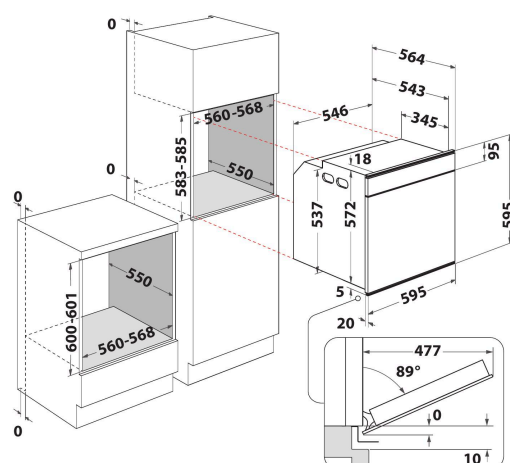

- Le programmateur 6TH SENSE pour des résultats toujours parfaits
- Jusqu'à 40 combinaisons de cuisson 6th SENSE
- La fonction pyrolyse assure un nettoyage impeccable en un seul geste.
- Classe énergétique A+
- Cavité 73 L
- Cook 4
- Ready2Cook
- Ventilation à froid (décongélation)
- Cuisson à air pulsée
- Ventilation turbo
- Gril
- Cavité en émail facile à nettoyer
- Turbo Gril
- Maxi Cooking
- Levage de pâte

Multifonction 8

De multiples méthodes de cuisson. Multifonction 8 offre des options de cuisson flexibles pour assurer des résultats parfaits quelle que soit la recette.

Technologie 6ème Sens

Une programmation simplifiée pour 40 cuissons automatiques : avec la technologie exclusive 6ème Sens, cuisiner comme un chef est désormais à la portée de tous ! Il suffit de sélectionner une catégorie d'aliment et le four choisit le programme idéal ainsi que le temps de cuisson, pour des résultats parfaits.

Préchauffage rapide

Fonction préchauffage rapide, puissant système de convection permettant d'atteindre rapidement la bonne température.

Chaleur Pulsée

La chaleur pulsée permet de cuire sur 3 niveaux simultanément, des plats différents, sans mélange d'odeurs ni de goûts grâce à une distribution uniforme de la chaleur.

Fermeture douce

Fermeture en douceur. Grâce à ses charnières au mouvement ralenti, la porte du four se ferme sans effort, avec un mouvement doux et silencieux.

Esthétique WCollection

Une très belle histoire de design. Conçus à partir de matériaux nobles et robustes, les appareils sont aussi beaux à regarder qu'à manipuler. Finitions élégantes, lignes épurées, cette esthétique minimaliste s'intègre parfaitement dans tous vos intérieurs.