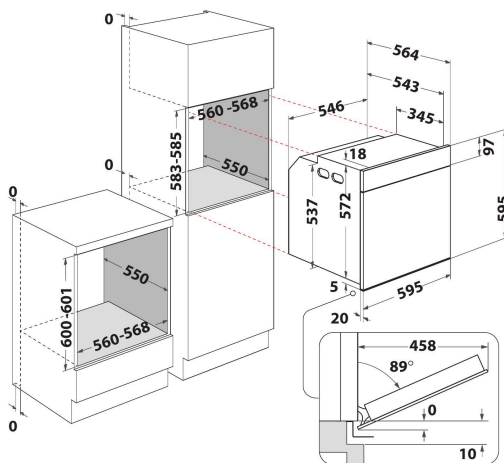

- 6TH SENSE
- Pyrolyse reiniging
- Energieklasse A+
- Inhoud ovenruimte 73 liter
- Cook3: 3 verschillende gerechten tegelijk bereiden
- Optie „Niet voorverwarmen“ (Ready2Cook)
- Hete Lucht
- Turbo Hete Lucht
- Grill
- Eenvoudig te reinigen emailen binnenkant
- Turbo Grill
- Maxi Cooking functie voor het bereiden van grote stukken vlees
- Gebak-functie
- Pizza/Brood-functie
- Eco Hetelucht
- Warmhouden