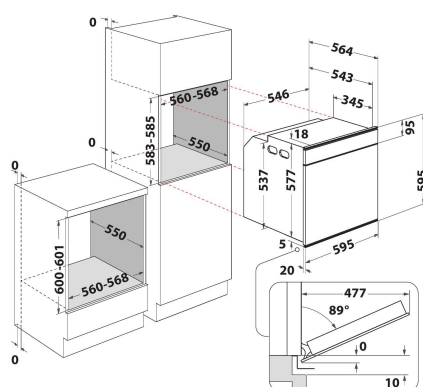

## ALAPTULAJDONSÁGOK

Termékcsoport	Sütő
Kereskedelmi elnevezés	AKZMS 8680 BL
Termék színe	Fekete
Konstruktív kivitel	Beépíthető
Vezérlés módja	Elektronikus
Type of control settings	-
Minden főzőlap-kapcsoló be van építve?	Nem
Milyen főzőlapot tud vezérelni?	-
Automatikus programok	Igen
Áramfelvétel (A)	16
Feszültség (V)	220-240
Frekvencia (Hz)	50/60
Elektromos csatlakozókábel hossza (cm)	90
Csatlakozódugó típusa	Schuko
Termékmélység 90°-ban nyitott ajtónál (mm)	-
Termékmagasság	595
Termék szélessége	595
Termékmélység	564
Minimális beépítési magasság	0
Minimális beépítési szélesség	0
Beépítési mélység	0
Nettó tömeg (kg)	40.5
Usable volume (of cavity)	73
Beépített tisztítórendszer	Pirolitikus
Grids of the cavity	2
Tartók/tálcák	1

## MŰSZAKI ADATOK

Időzítő	Igen
Idővezérlés	Elektronikus
Időbeállítási opciók	Indítás és leállítás
Biztonsági eszköz	-
Belső világítás	Igen
Number of interior lights of the cavity	1
Position of interior lights of the cavity	Jobboldal
Oven guides of the cavity	Rácsok
Probe of the cavity	Nem