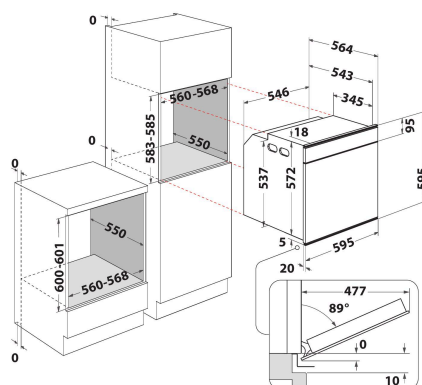

W7 OM4 4S1 P

12NC: 859991538900

EAN kód: 8003437834363

Whirlpool

SENSING THE DIFFERENCE

HLAVNÍ VLASTNOSTI

Skupina výrobků	Trouba
Obchodní kód	W7 OM4 4S1 P
Hlavní barva výrobku	Nerez
Typ konstrukce	Vestavěný
Typ ovládání	Elektronický
Typ nastavení ovládání	-
Jsou ovládací prvky varných desek integrované?	Ne
Které druhy varných desek lze ovládat?	-
Automatické programy	Ano
Proud (A)	16
Napětí (V)	220-240
Frekvence (Hz)	50/60
Délka přívodního elektrického kabelu (cm)	90
Typ zástrčky	Ne
Hloubka s otevřenými dvířky 90 stupňů (mm)	-
Výška výrobku	595
Šířka výrobku	595
Hloubka zabaleného výrobku	564
Minimální výška výklenku	0
Minimální šířka výklenku	0
Hloubka výklenku	0
Čistá hmotnost (kg)	40.5
Využitelný objem (dutiny)	73
Integrovaný čistící systém	Pyrolytický
Mřížky dutiny	2
Zásobníky	2