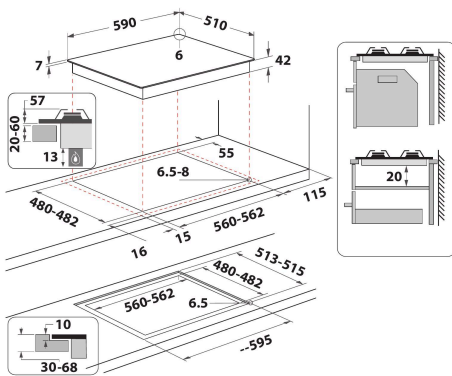

## MAIN FEATURES

Ομάδα προϊόντος	Εστίες
Τύπος κατασκευής	Εντοιχισμένη
Τύπος ελέγχου	Μηχανική
Τύπος διατάξεων ελέγχου και επισήμανσης	<b>Knob</b>
Αριθμός εστιών αερίου	<b>4</b>
Αριθμός ηλεκτρικών ζωνών μαγειρέματος	<b>0</b>
Αριθμός ηλεκτρικών εστιών	<b>0</b>
Αριθμός εστιών ακτινοβολίας	<b>0</b>
Αριθμός εστιών αλογόνου	<b>0</b>
Αριθμός επαγωγικών εστιών	<b>0</b>
Αριθμός ηλεκτρικών ζωνών θέρμανσης	<b>0</b>
Θέση πίνακα ελέγχου	<b>Front</b>
Βασικό υλικό επιφάνειας	<b>Glass</b>
Κύριο χρώμα προϊόντος	Μαύρο
Ονομαστικές τιμές παροχής	<b>0</b>
Ονομαστικές τιμές παροχής αερίου	<b>7800</b>
Τύπος αερίου	<b>G20</b>
Ρεύμα	<b>0,2</b>
Τάση	<b>220-240</b>
Συχνότητα	<b>50/60</b>
Μήκος καλωδίου ηλεκτρικής παροχής	<b>85</b>
Τύπος φις	<b>No</b>
Σύνδεση αερίου	<b>Conic</b>
Πλάτος προϊόντος	<b>590</b>
Ύψος προϊόντος	<b>49</b>
Βάθος προϊόντος	<b>510</b>
Ελάχιστο ύψος εσοχής	<b>41</b>
Ελάχιστο πλάτος εσοχής	<b>560</b>
Βάθος εσοχής	<b>490</b>
Καθαρό βάρος	<b>11.4</b>
Αυτόματα προγράμματα	Όχι