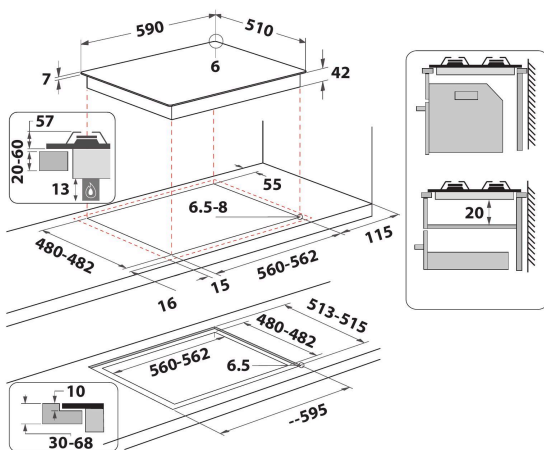

GOFL 629/S

12NC: 859991590720

Штрих-код (EAN) код: 8003437605277

Whirlpool

SENSING THE DIFFERENCE

- Решітки з чавуну
- Газ-контроль кожної конфорки
- Полірований хром ручки
- 2 WH Elongated GOG 2.0 Чавун решітки
- Front панель управління
- Варильна поверхня 60 см.
- Механічне управління
- Автозапалення: у ручці
- 4 конфорка/конфорок
- 4 конфорки: 1 DCC medium 3500 конфорка (Вт), 1 Напів-швидка 1650 конфорка (Вт), 1 Напів-швидка 1650 конфорка (Вт), та 1 Допоміжна 1000 конфорка (Вт).
- Кабель живлення у комплекті
- Габарити (ВхШхГ): 49x590x510 мм
- Габарити ніші ВхШхГ: 41x560x490 мм
- Напруга: 220-240 В