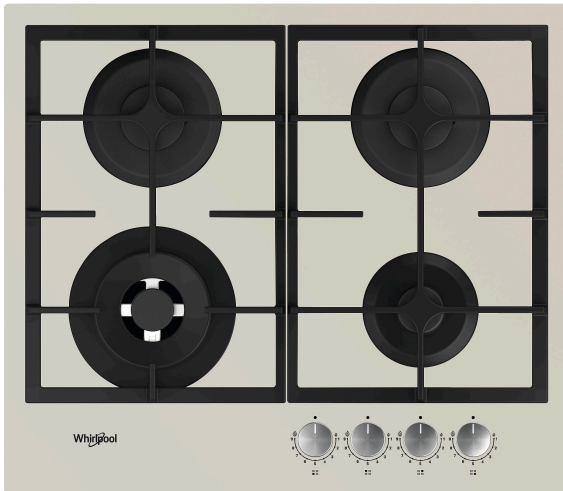

GOFL 629/S

12NC: 859991590720

Штрих-код (EAN) код: 8003437605277

Whirlpool

SENSING THE DIFFERENCE

- Решітки з чавуну
- Газ-контроль кожної конфорки
- Полірований хром ручки
- 2 WH Elongated GOG 2.0 Чавун решітки
- Front панель управління
- Варильна поверхня 60 см.
- Механічне управління
- Автозапалення: у ручці
- 4 конфорка/конфорок
- 4 конфорки: 1 DCC medium 3500 конфорка (Вт), 1 Напів-швидка 1650 конфорка (Вт), 1 Напів-швидка 1650 конфорка (Вт), та 1 Допоміжна 1000 конфорка (Вт).
- Кабель живлення у комплекті
- Габарити (ВхШхГ): 49x590x510 мм
- Габарити ніші ВхШхГ: 41x560x490 мм
- Напруга: 220-240 В

Газова варильна поверхня Whirlpool: 4 газові конфорки - GOFL 629/S

Характеристики газової варильної поверхні Whirlpool: високоефективні конфорки для заощадження електроенергії.

Конфорки з високою потужністю.

Double Zone G0

Багатогранний досвід приготування їжі. Ця модель варильної поверхні Whirlpool оснащена унікальною функцією Double Zone G0 і має 2 окремі зони нагріву, тому Ви можете легко готувати, використовуючи одночасно великі і малі каструлі і пательні.