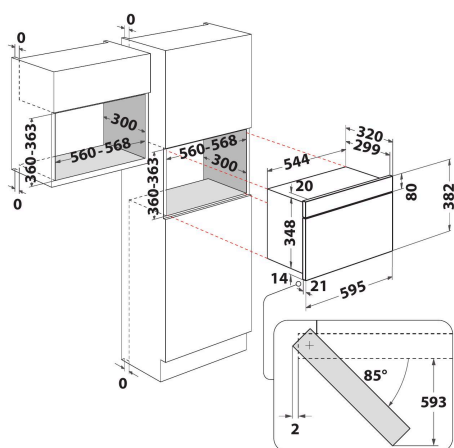

AMW 440/WH

12NC: 859991559080

EAN-kod: 8003437396243

Whirlpool

SENSING THE DIFFERENCE

Whirlpool inbyggdsmikro: färg vit - AMW 440/WH

Denna inbyggdsmikrovågsugn från Whirlpool är utrustad med: vit färg. Jet Defrost-program för supersnabb, jämn upptining.

JetDefrost

Snabb avfrostning. Använd det unika JetDefrost 3D-systemet för att tina mat effektivt och enkelt i din mikrovågsugn.

JetStart

Snabbstart. Enkel snabbstartfunktion. Ett tryck på Jet Start ger 30 sekunder tillagning på full effekt. Idealisk för snabb uppvärmning där varje extra tryckning ger ytterligare 30 sekunder tillagningstid på full effekt. Perfekt för att t.ex. värma drycker och klara soppor.

3Dry-teknik

Perfekt tillagat. Det revolutionerade 3D-tekniksystemet garanterar en jämn värmecirkulation genom ett helt igenom 3-dimensionellt värmedistribueringsystem, så att du alltid kan njuta av jämnt tillagad mat, bara genom att trycka på en knapp.

Barnlås

Säkerheten före allt. Den här Whirlpool-mikrovågsugnen är utrustad med ett barnsäkert startskydd som hindrar att barn av misstag startar ugnen.

22 liter kapacitet

Mer utrymme till kreativ matlagning. Den här Whirlpool-mikron har en generös kapacitet på 22 liter - praktiskt för all typ av matlagning.

- Ugnsvolym: 22 liter
- Jet Start: snabbstart på full effekt (30 sek/tryck)
- Jet Defrost funktion, snabb och jämn upptining
- Max. mikrovågseffekt: 750 W
- Roterade bottenplatta, diameter: 25 cm
- Maximal diameter på maten: 280 mm
- Frontventilation
- Sidohängd lucka
- Tillagningsfunktion: mikrovågor
- Anslutningsstorlek: 1300 W
- Elektronisk kontrollpanel med display (grön LED)
- Barnlås
- 4 effektlägen
- 3D mikrovågssystem
- Produktmått HxBxD: 382x595x320 mm
- 750 W, 4 effektlägen
- Maximal nichehöjd: 365 mm