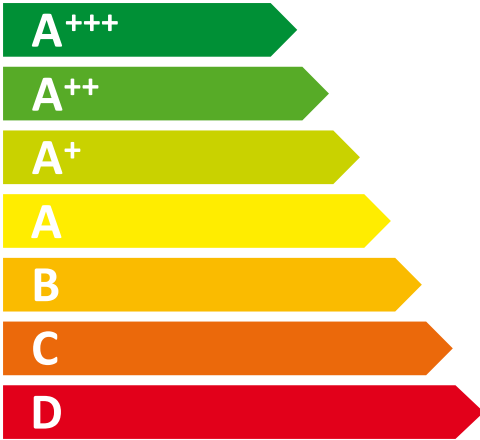

ENERG
енергия · ενεργεια

INDESIT

BWE 81483X W FR

ENERGIA · ЕНЕРГИЯ · ΕΝΕΡΓΕΙΑ
ENERGIJA · ENERGY · ENERGIE
ENERGI

193
kWh/annum

11594
L/annum

8
kg

AB C D E F G