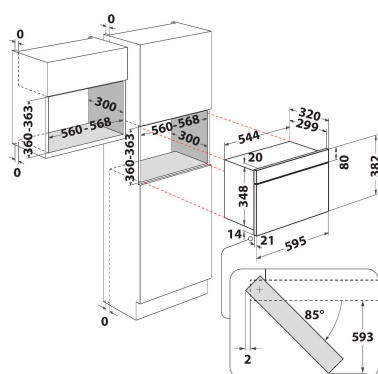

AMW 423/IX

12NC: 858742301900

GTIN (EAN) code: 8003437394799

Whirlpool

SENSING THE DIFFERENCE

ALAPTULAJDONSÁGOK

Termékcsoport	Mikrohullám
Kereskedelmi elnevezés	AMW 423/IX
Termék színe	Nemesacél
Mikrohullámú sütő típusa	Csak mikrohullám
Konstruktív kivitel	Beépíthető
Vezérlés módja	Elektronikus
Type of control settings	LED
Hozzáadott sütési mód: grill	Nem
Crisp/ropogós	Nem
Gőz	Nem
Hozzáadott sütési mód: légkeverés	Nem
Óra	Igen
Automatikus programok	Nem
Termékmagasság	382
Termék szélessége	595
Termékmélység	320
Minimális beépítési magasság	360
Minimális beépítési szélesség	556
Beépítési mélység	300
Nettó tömeg (kg)	21
Sütőtér térfogata (l)	22
Forgótányér	Igen
Forgótányér átmérője (mm)	250
Beépített tisztítórendszer	Nem

MŰSZAKI ADATOK

Áramfelvétel (A)	10
Feszültség (V)	230
Frekvencia (Hz)	50
Elektromos csatlakozókábel hossza (cm)	135
Csatlakozódugó típusa	Schuko
Időzítő	Igen
Grill teljesítmény (W)	0
Grill típusa	Nincs adat
Sütőtér anyaga	Festett
Belső világítás	Igen
Hozzáadott sütési mód: grill	Nem
Position of interior lights of the cavity	Jobboldal

MŰSZAKI TELJESÍTMÉNY

6. Érzék technológia	Nem
Teljesítményfokokatok száma	4
Maximális mikrohullámú teljesítmény (W)	750
Kenyér kiolvasztás	Nem
Gyors kiolvasztás	Igen
Gyors indítás	Igen