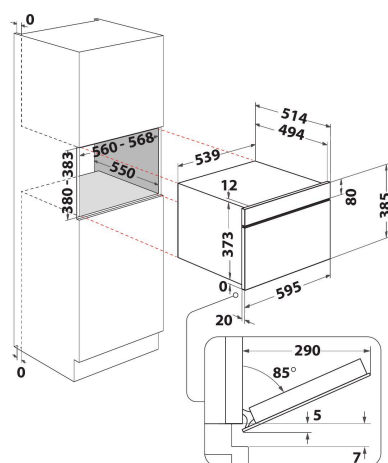

W9 MD260 BSS

12NC: 859991569230

Штрих-код (EAN) код: 8003437396311

Whirlpool

SENSING THE DIFFERENCE

- Технологія 6TH Sense
- 6TH Sense з функцією CRISP та тарілкою CRISP
- Розігрів 6th Sense
- Розморозка 6th Sense
- Функція Crisp
- Об'єм камери 31 л
- Турбо старт: швидкий розігрів їжі
- Турбо розморозка: швидкий розігрів
- Примусова вентиляція
- Функція Пара
- Функція Пароварки (будовані моделі)
- CrispFry
- Функція Розморозка хлібу
- 1000 мікрохвильова піч (В)
- Діаметр поворотного столу - 32,5 см.
- Максимальний діаметр посуду: 315 мм
- Повністю сенсорна панель управління

Мікрохвильова піч Whirlpool вбудована - W9 MD260 BSS

Характеристики вбудованої мікрохвильової печі Whirlpool: збільшений об'єм. Технологія комбінування способів приготування подарує страви, які за смаком та якістю не поступатимуться приготованим у традиційній духовій шафі. Ексклюзивна технологія 6th SENSE автоматично встановлює час, температуру та енергоспоживання протягом всього процесу приготування. Функція Crisp для хрустких запіканок та пирогів. Функція Jet Defrost для винятково швидкої розморозки.