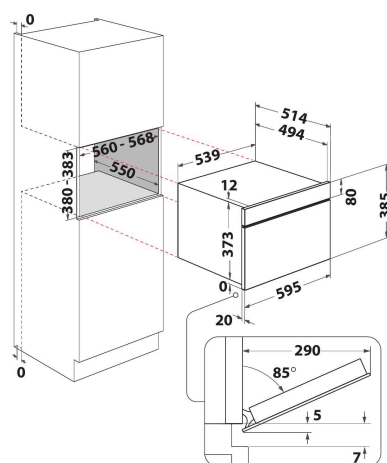

AMW 730/WH

12NC: 858773001940

EAN-kod: 8003437394997

Whirlpool

SENSING THE DIFFERENCE

- 6th Sense sensorteknik, autoprogram
- 6TH Sense CRISPfunktion med CRISPpanna
- Crisp funktion, laga mat och baka på mikrotid
- Ugnsvolym: 31 liter
- Jet Menu Crisp, autoprogram för tillagning
- Jet Start: snabbstart på full effekt (30 sek/tryck)
- Jet Defrost funktion, snabb och jämn upptining
- Max. mikrovågseffekt: 1000 W
- Greppvänligt handtag
- Roterade bottenplatta: Ø 32,5 cm
- Frontventilation
- Lucka öppnas nedåt
- Medföljer: Crisppanna
- Crispfunktion med crisppanna
- Favoriter
- 3 tillagningsfunktioner: mikrovågor, grill, crisp
- Lättrengjort med automatisk rengöringscykel