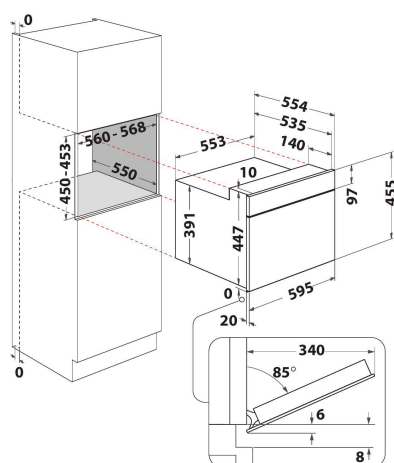

# AMW 9604/IX

12NC: 858760401900

EAN-kode: 8003437395710

Whirlpool

SENSING THE DIFFERENCE

- 6th Sense-sensorteknologi
- Ovnsvolum: 40 liter
- Jet Start: hurtigstart på full effekt (30 sek/trykk)
- Jet Defrost-funksjon, rask og jevn tining
- Varmluft (50-250°C)
- holde varm-funksjon
- Turbo Grill
- Bread Defrost, funksjon for tining av fryst brød
- Maks. mikrobølgeeffekt: 900 W
- Gripevennlig håndtak
- Roterende bunnplate, diameter: 36 cm
- Ventilasjon framme
- Døren åpnes nedover
- Favoritter
- Grill Kombinasjonstilberedning
- 3 tilberedningsfunksjoner: mikrobølger, grill, varmluft
- 1200 W varmluftelement