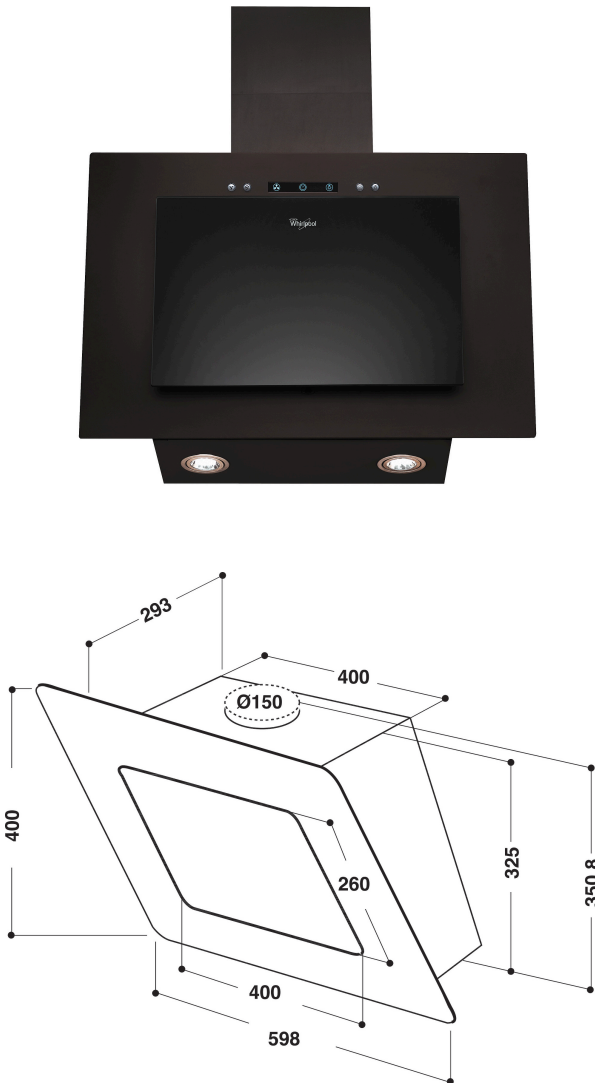

AKR 036 G BL

12NC: 857803601000

GTIN (EAN) code: 8003437219351

Whirlpool

SENSING THE DIFFERENCE

ALAPTULAJDONSÁGOK

Termékcsoport	Páraelszívó
Készülékház színe	Fekete
Készülékház anyaga	Fém/üveg
Kürtő színe	Fekete
Kürtő anyaga	Fém
Tipológia	Manuális
Beszerelési mód	Szabadonálló
Vezérlés módja	Elektronikus
Type of control settings	-
Dekor panel opciók	Nincs adat
Motor helye	Beépített motor a páraelszívóban
Működési mód	Átváltható/átállítható
Elektromos csatlakozási érték (W)	210
Áramfelvétel (A)	0,9
Feszültség (V)	220-240
Frekvencia (Hz)	50/60
Length of Electrical Supply Cord (cm)	150
Csatlakozódugó típusa	Schuko
Chimney height (mm)	370-700
Termékmagasság, kürtő nélkül (mm)	325
Termékmagasság	381
Termék szélessége	595
Termékmélység	0
Minimális beépítési magasság	0
Minimális beépítési szélesség	0
Beépítési mélység	0
Nettó tömeg (kg)	12

MŰSZAKI ADATOK

Kézi vezérlőeszköz típusa	LCD, érintőszenzoros vezérlés
Automatikus vezérlőeszköz típusa	-
Motorok száma	1
Motorok teljes teljesítménye (W)	170
Number of speed settings: boost option availability	3
Boost presence	Nem
Maximum output air extraction (m ³ /h)	400
Boost position air extraction (m ³ /h)	0
Maximum output recirculating air (m ³ /h)	301
Boost position output recirculating (m ³ /h)	0
Világításvezérlés módja	On/Off
Világítások száma	2
Használatos lámpák típusa	Halogén
Világítólámpák teljes teljesítménye (W)	40
Légkivezetés átmérője (mm)	150
Levegő visszacsapó szelep	Nem
Zsírszűrő anyaga	Mosható alumínium
Szagszűrő	Nem