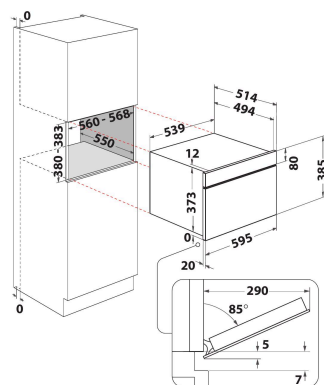

AMW 730/SD

12NC: 858773001960

GTIN (EAN) code: 8003437394980

Whirlpool

SENSING THE DIFFERENCE

ALAPTULAJDONSÁGOK

Termékcsoport	Mikrohullám
Kereskedelmi elnevezés	AMW 730/SD
Termék színe	Halvány ezüst
Mikrohullámú sütő típusa	Mikrohullám + grill funkció
Konstruációs kivitel	Beépíthető
Vezérlés módja	Elektronikus
Type of control settings	LCD
Hozzáadott sütési mód: grill	Igen
Crisp/ropogós	Igen
Gőz	Nem
Hozzáadott sütési mód: légkeverés	Nem
Óra	Igen
Automatikus programok	Igen
Termékmagasság	385
Termék szélessége	514
Termékmélység	494
Minimális beépítési magasság	380
Minimális beépítési szélesség	556
Beépítési mélység	550
Nettó tömeg (kg)	27
Sütőtér térfogata (l)	31
Forgótányér	Igen
Forgótányér átmérője (mm)	325
Beépített tisztítórendszer	Nem

MŰSZAKI ADATOK

Áramfelvétel (A)	10
Feszültség (V)	230
Frekvencia (Hz)	50
Elektromos csatlakozókábel hossza (cm)	135
Csatlakozódugó típusa	Schuko
Időzítő	Nem
Grill teljesítmény (W)	800
Grill típusa	Kvarc
Sütőtér anyaga	Nemesacél
Belső világítás	Igen
Hozzáadott sütési mód: grill	Igen
Position of interior lights of the cavity	Jobboldal

MŰSZAKI TELJESÍTMÉNY

6. Érzék technológia	6. Érzék
Teljesítményfokozatok száma	7
Maximális mikrohullámú teljesítmény (W)	1000
Kenyér kiolvasztás	Nem
Gyors kiolvasztás	Igen
Gyors indítás	Igen