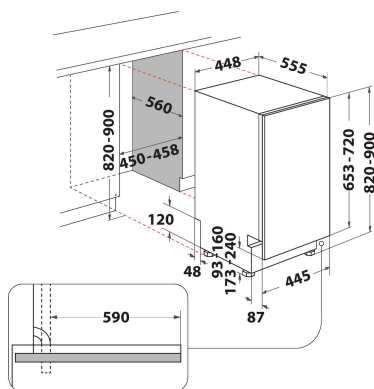

WSIC 3M27 C

12NC: 869991616400

GTIN (EAN) kood: 8003437232954

Whirlpool

SENSING THE DIFFERENCE

PÕHIOMADUSED

Konstruksiooni tüüp	Integreeritav
Paigaldustüüp	Täielikult integreeritud
Juhtimistüüp	Elektroniline
Juhtsätete tüüp	-
Eemaldatav tööpind	Ei
Toote põhivärv	Hõbedane
Elektriühenduse võimsus (W)	1900
Voolutugevus (A)	10
Pinge (V)	220-240
Sagedus (Hz)	50
Toitejuhtme pikkus (cm)	130
Pistiku tüüp	Schuko
Täitevooliku pikkus (cm)	155
Tühjendusvooliku pikkus (cm)	150
Reguleeritavad jalad	Jah - kõik eest
Toote kõrgus	820
Toote laius	448
Toote sügavus	555
Orva min. kõrgus	820
Orva maks. kõrgus	900
Orva min. laius	450
Orva maks. laius	600
Orva sügavus	560
Netokaal (kg)	28
Brutokaal (kg)	30

TEHNILISED OMADUSED

Automaatprogrammid	Jah
Sisestatava vee maks. temperatuur (°C)	60
Viitkäsivituse valikud	Pidev
Maks. viiteaeg (h)	12
Edenemistähis	-
Digitaalne mahaloendustähis	Jah
Soolatähis	Jah
Loputusvahendi tähis	Jah
Ohutusseade	Jah
Reguleeritav ülemine korv	Jah
Suurim ülemisse korvi mahtuv nõu (cm)	0
Suurim alumisse korvi mahtuv nõu (cm)	0
Maks. arv nõudekomplekte (EL 2017/1369)	10
Kolooni paigaldus	Ei