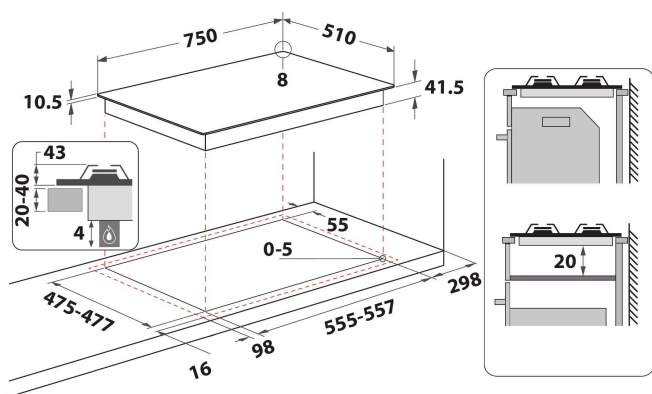

POW 75D2/NB

12NC: 859991546950

Codul GTIN (EAN): 8003437231971

Whirlpool

SENSING THE DIFFERENCE

- Suporturi pentru cratițe fontă
- Dispozitiv de siguranță electromagnetic pentru fiecare arzător
- Selectoare Brushed chrome
- Grătare 3 W Collection PreciseFlame Cast Iron
- Front Comenzi
- Plită 75 cm
- Buton de comandă mecanic
- Tip de aprindere: Buton
- Arzătoare 5
- Arzătoare 5: 1 FTGH Auxiliary 1000 arzător W, 1 FTGH Semi-Fast 1900 arzător W, 1 FTGH Semi-Fast 1900 arzător W, 1 FTGH Auxiliary 1000 arzător W și 1 FTGH Fast 3000 arzător W.
- Cablu de alimentare inclus
- Dimensiuni ÎxLxA: 40x750x510 mm
- Tensiune: 220-240 V