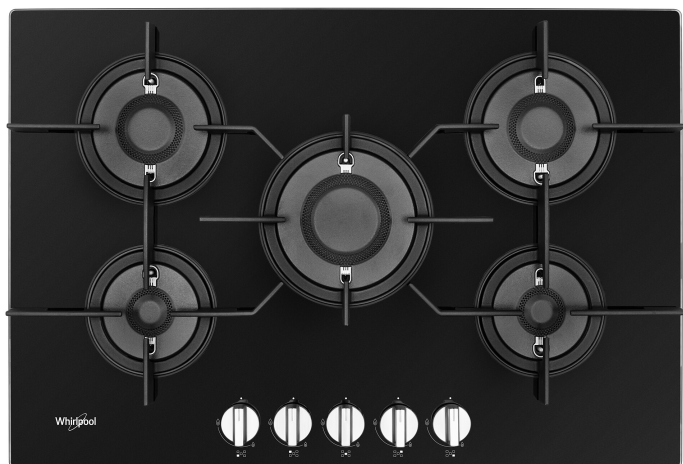

POW 75D2/NB

12NC: 859991546950

Codul GTIN (EAN): 8003437231971

Whirlpool

SENSING THE DIFFERENCE

- Suporturi pentru cratițe fontă
- Dispozitiv de siguranță electromagnetic pentru fiecare arzător
- Selectoare Brushed chrome
- Grătare 3 W Collection PreciseFlame Cast Iron
- Front Comenzi
- Plită 75 cm
- Buton de comandă mecanic
- Tip de aprindere: Buton
- Arzătoare 5
- Arzătoare 5: 1 FTGH Auxiliary 1000 arzător W, 1 FTGH Semi-Fast 1900 arzător W, 1 FTGH Semi-Fast 1900 arzător W, 1 FTGH Auxiliary 1000 arzător W și 1 FTGH Fast 3000 arzător W.
- Cablu de alimentare inclus
- Dimensiuni ÎxLxA: 40x750x510 mm
- Tensiune: 220-240 V

Plita pe gaz Whirlpool: 5 arzatoare pe gaz - POW 75D2/NB

Tehnologiile Whirlpool mai aproape de tine.

PreciseFlame

Arzătoarele încorporate, echipate cu flacără verticală PreciseFlame, încălzesc vasul de gătit direct la bază, pentru o dispersare redusă a căldurii, ce reduce consumul de gaze și sporește eficiența.

Booster

Bucură-te de un timp scurt de fierbere datorită zonei de gătit Booster.

Grătare care se pot spăla în mașina de spălat vase

Păstrează plita curată cu ușurință, datorită grătarelor care se pot spăla la mașina de spălat vase.

Fierbere rapidă

Bucură-te de fierbere mai rapidă. Prin valorificarea în mod eficient a energiei furnizate de flăcări, tehnologia noastră inovatoare asigură direcționarea directă a căldurii la vasele de gătit, ceea ce îți permite să te bucuri de rezultate de preparare ideale într-un timp mai scurt.

Flush installation

Arzătoarele încorporate, cu flacără verticală PreciseFlame, încălzesc vasul de gătit direct la bază, pentru o dispersare redusă a căldurii, care reduce consumul de gaze și sporește eficiența. Designul elegant reflectă cu rafinament ultimele tendințe ale produselor, oferind un punct de atracție pentru orice bucătărie modernă. Designul încastrat al arzătoarelor cu o înălțime maximă de 10,5 mm asigură o curățare mai ușoară a plitei. Grătarele de coacere sunt fabricate din fontă, un material performant, rezistent la temperaturi ridicate, durabil în timp, care transmite perfect căldură pentru o funcționalitate și estetică remarcabile.

Gratare din fontă, dispuse pe toată suprafața plitei

Gratarele din fontă, dispuse pe toată suprafața plitei, de la o margine la alta, măresc zona de gătit. Astfel, vasele pot fi mutate fără efort de la un arzător la altul, fără a fi necesară ridicarea acestora. Sunt suficient de rezistente și concepute pentru a face față deteriorărilor și pentru a preveni ruginirea sau zgârierea. Grătarele plitei sunt fabricate din fontă, un material de înaltă performanță, rezistent la temperaturi ridicate, durabil în timp, care transmite perfect căldura. Recosmetizat pentru un plus de confort și frumusețe, designul distinctiv al butoanelor ergonomice asigură o utilizare mai ușoară, un control mai mare și ușurință în curățarea modelelor din oțel și sticlă.