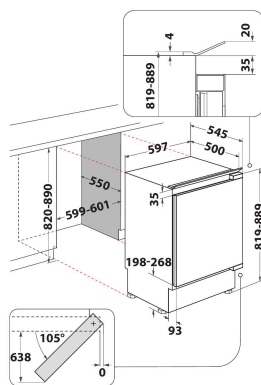

## DANE OGÓLNE

Grupo de produto	Frigorífico
Código comercial	WBUF011
Código EAN	8003437054693
Tipo de construção	Encastre
Tipo de instalação	Encastre por baixo
Tipo de controlo	Electrónicos
Tipo de definição de controlo e de indicadores	LED
Cor principal do produto	Branco
Classificação da ligação	100
Corrente	16
Voltagem	220-240
Frequência	50
Comprimento do cabo de alimentação eléctrica	245
Tipo de ficha	Schuko
Volume total do produto (UE 2017/1369)	126
Número de estrelas ou compartimento congelador	4
Número de sistemas de refrigeração independentes	1
Altura do produto	819
Largura do produto	597
Profundidade	545
Profundidade com porta aberta a 90 graus	N/A
Ajuste máximo dos pés	70
Peso líquido	32
De que lado está montada a porta?	Direita reversível