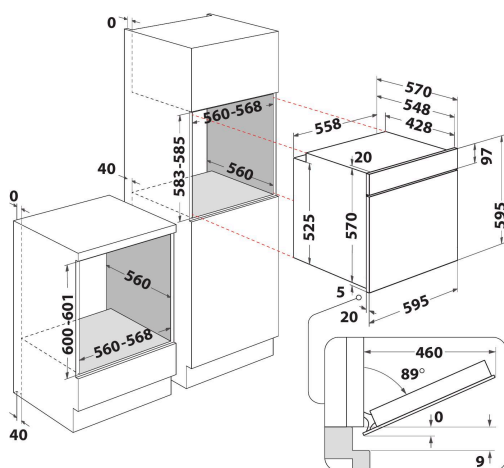

OMK58HU1X

12NC: 859991659970

Codul GTIN (EAN): 8003437939259

Whirlpool

SENSING THE DIFFERENCE

- SmartClean
- Clasă energetică A+
- Cavitare 71 litri
- Cook3
- Preparare cu ventilator cu funcția aer forțat
- Grill
- Interior emailat ușor de curățat
- Funcție Turbo Grill
- Coacere Maxi
- Funcția Pâine/Pizza
- Aer Forțat Eco
- Dospire
- Funcții speciale
- Grill înclinabil pentru curățare ușoară
- Preparare convențională
- "Butoane" acționate prin apăsare
- Numărul geamurilor ușii: 2

Cuptor incorporabil electric Whirlpool: culoare inox, autocuratare - OMK58HU1X

Specificatiile cuptorului incorporabil Whirlpool: avansatul gătirii electrice te ajută să economisești timp și energie. Funcția Cook3 îți permite să gătești până la 3 feluri de mâncare odată.

Cuptor Multifuncțional 8

Metode de preparare multiple. Cuptorul oferă 8 opțiuni de preparare flexibile, asigurând rezultate perfecte indiferent de rețetă.

Cook3

Fără amestecarea aromelor. Datorită funcției inovatoare Cook3, poți găti până la trei preparate diferite în același timp, fără a exista riscul ca aromele să se amestece.

Aer forțat

Păstrează gustul preparatului. Datorită tehnologiei Aer forțat, aerul preîncălzit circulă în interiorul cuptorului prin intermediul unui sistem cu convecție inovator, permițându-ți să obții preparate fragede și suculente.

Control electronic

Control electronic al temperaturii.

Ghidaje telescopice

Mișcare lină. Acest cuptor Whirlpool este dotat cu ghidaje telescopice cu acțiune amortizată, pentru utilizare mai ușoară.

Capacitate standard

Acest cuptor Whirlpool prezintă un interior de dimensiune standard.

Clasă energetică

Economisirea remarcabilă a energiei. Cuptoarele cu clasa energetică A/A+ oferă un nivel excelent de eficiență energetică, garantând consum redus și economii la facturile de curent electric.

Butoane push-push

Butoanele cu design tip „push-push” asigură utilizare deosebit de confortabilă, dar și un aspect premium.

Clasă de eficiență energetică A+

O mai bună eficiență energetică. Datorită clasei sale de eficiență energetică A+, acest produs Whirlpool îți va permite să te bucuri atât de performanțe ideale, cât și de un consum excelent de energie.