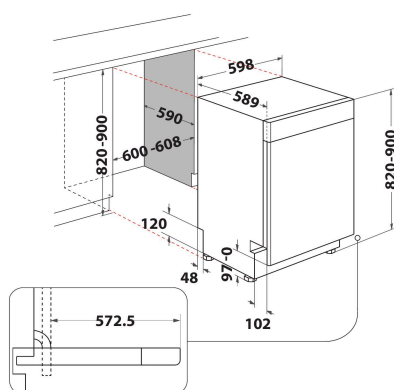

WRUC 3C32

12NC: 869991611600

EAN-nummer: 8003437612060

Whirlpool

SENSING THE DIFFERENCE

PRODUKTEGENSKABER

Installation	Indbygning
Installation	Underbygning
Betjeningsstype	Elektronisk
Display- og betjeningsstype	-
Aftagelig topplade	Ikke tilgængelig
Primærfarve	Hvid
Tilslutningseffekt	1900
EL-tilslutning (A)	10
Elementspænding	220-240
Frekvens	50
Længde på elledning	130
Stiktype	Schuko
Tilgangsslange, længe	155
Afløbsslange	150
Justerbare stilleben	Ja - alle kan justeres fra fronten
Højde	820
Bredde	598
Dybde	590
Minimums indbygningshøjde	820
Maksimal indbygningshøjde	900
Minimums indbygningsbredde	600
Maksimal indbygningsbredde	600
Indbygningsmål, dybde	590
Nettovægt	47
Bruttovægt	49

TEKNISKE EGENSKABER

Automatikprogrammer	Ja
Maksimal temperatur for vandindtag	60
Indstilling af udskudt start	Fortsat
Udskudt start-funktion i maks antal timer	24
Indikator for programforløb	-
Digital nedtællingsfunktion	Ja
Indikator manglende salt	Ja
Indikator manglende afspændingsmiddel	Ja
Sikkerhedsanordning	Ja
Justerbar overkurv	Ja
Maks diameter på tallerkener	0
Størst mulige diameter på tallerken i nederste kurv	0
Maksimalt antal kuverter (EU 2017/1369)	14
Mulighed for installation i søjle	Nej