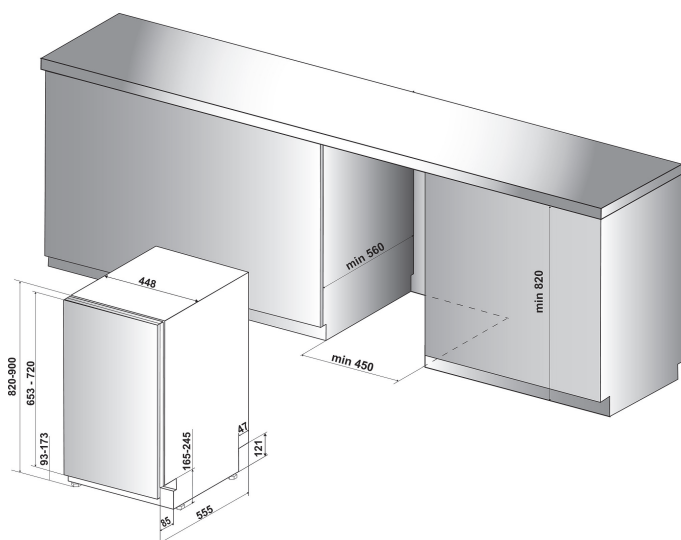

# WSIC 3M27 C

12NC: 859991552410

Codul GTIN (EAN): 8003437232954

Whirlpool

SENSING THE DIFFERENCE

- Tip de instalare: integrat
- Clasă energetică A++
- Setări loc 10
- Numai la modelul cu lățime de 45 cm
- Tehnologia 6TH Sense
- Nivel de zgomot: 47 dB (A)
- 9 litri pe ciclu (2520 litri pe an)
- Al treilea raft: Tray
- Filtru autocurățare
- Pornire cu întârziere 1-12h
- Raftul superior reglabil
- Multizone
- Coșul pentru tacâmuri
- Tabletă
- Intensiv 65°C
- Prespălare
- Expres

## Masini de spalat vase incorporabile Whirlpool: culoare silver, Linie slim - WSIC 3M27 C

Caracteristici masina de spalat vase incorporabila Whirlpool: culoare silver. Clasa de eficienta A++, pentru a reduce consumul de energie. Picioare ajustabile pentru o stabilitate perfecta pe orice suprafata. Performanta de spalare a vaselor pentru rezultate ideale. Performanta de top, rezultate remarcabile.