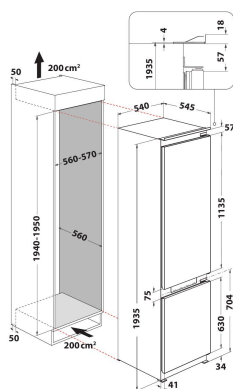

WHC20 T573

12NC: 859991632450

GTIN (EAN) kood: 8003437048074

Whirlpool

SENSING THE DIFFERENCE

PÕHIOMADUSED

Tootegrupp	Kombineeritud külmik/sügavkülmik
Paigaldustüüp	Integreeritav
Juhtimistüüp	Elektrooniline
Konstruksiooni tüüp	Integreeritav
Toote põhivärv	Valge
Elektriühenduse võimsus (W)	180
Voolutugevus (A)	16
Pinge (V)	220-240
Sagedus (Hz)	50
Toitejuhtme pikkus (cm)	245
Pistikü tüüp	Schuko
Toote kogumahutavus (EL 2017/1369)	280
Tärnid	4
Toote kõrgus	1935
Toote laius	540
Toote sügavus	545
Maks. reguleeritavad jalad	0
Netokaal (kg)	68