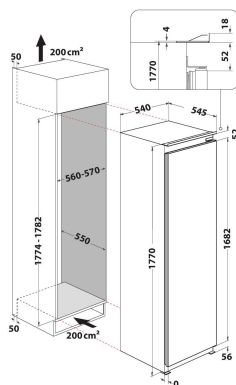

## GALVENĀS IEZĪMES

Produktu grupa	Saldētava
Tirdzniecības kods	AFB 1840 A+
GTIN (EAN) kods	8003437041365
Konstrukcijas veids	Iebūvēts
Uzstādīšanas veids	Pilnībā integrēts
Vadības veids	Elektronisks
Produkta pamatkrāsa	Balts
Elektriskā pieslēguma jauda (W)	130
Strāva (A)	16
Voltāža (V)	220-240
Frekvence (Hz)	50
Elektrības vada garums (cm)	245
Kontaktdakšas veids	Schuko
Kopējā vienības neto ietilpība (l)	209
Produkta augstums	1771
Produkta platums	540
Produkta dziļums	545
Maksimāli pielāgojamas kājas	0
Neto svars (kg)	57
Bruto svars (kg)	59
Durvju eņģe	Pa labi reversā