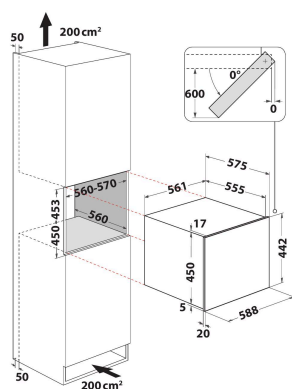

W WC51201

12NC: 859991682590

Código EAN: 8003437617669

Whirlpool

SENSING THE DIFFERENCE

DANE OGÓLNE

Grupo de produto	Compartimento para vinho
Código comercial	W WC51201
Código EAN	8003437617669
Tipo de construção	Encastre
Tipo de instalação	Encastre
Tipo de controlo	Electrónicos
Tipo de definição de controlo e de indicadores	LED
Cor principal do produto	Inox
Classificação da ligação	62
Corrente	0,3
Voltagem	220-240
Frequência	50
Comprimento do cabo de alimentação eléctrica	150
Tipo de ficha	Schuko
Volume total do produto (UE 2017/1369)	66
Altura do produto	450
Largura do produto	560
Profundidade	555
Profundidade com porta aberta a 90 graus	-
Ajuste máximo dos pés	0
Peso líquido	37
De que lado está montada a porta?	Direita

CARACTERÍSTICAS TÉCNICAS

Temperatura ajustável	Sim
Sinal de avaria / avaria (congelador)	Nenhum sinal
Porta bloqueável	Não
Número de prateleiras	3
Material das prateleiras	Madeira
Existe um termómetro no frigorífico? De que tipo?	Analgóico