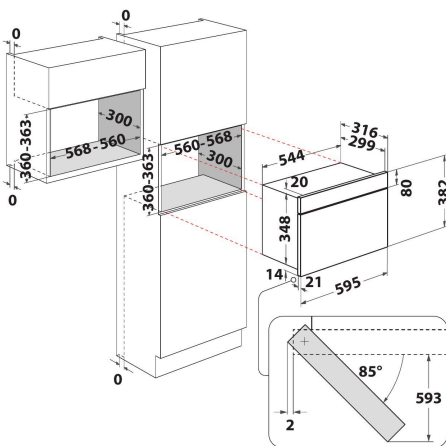

# MBNA920B

12NC: 859991659360

EAN-kode: 8003437396823

Whirlpool

SENSING THE DIFFERENCE

- Ovnsvolum: 22 liter
- Jet Start: hurtigstart på full effekt (30 sek/trykk)
- Jet Defrost-funksjon, rask og jevn tining
- Maks. mikrobølgeeffekt: 750 W
- Roterende bunnplate, diameter: 25 cm
- Tallerkenens maks. diameter: 280 mm
- Ventilasjon framme
- Sidehengslet dør
- 2 tilberedningsfunksjoner: mikrobølger, grill
- Tilkoplingseffekt: 1700 W
- Quartz Grill
- 700 W grill
- Kontrollpanel med grønn LED-display
- Barnesikring
- 700 W kvartsgrill
- 4 effektinnstillinger
- 3D mikrobølgesystem