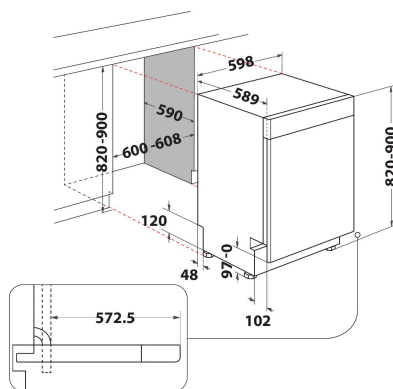

WUC 3033 PL X

12NC: 869991621370

EAN-kod: 8003437617041

Whirlpool

SENSING THE DIFFERENCE

PRODUKTEGENSKAPER

Konstruktion	Inbyggd
Installationstyp	Underbyggd
Typ av reglage	Elektronisk
Typ av kontrollinställning och signalenheter	-
Demonterbar toppskiva	N/A
Färg	Rostfri
Anslutningseffekt	1900
Ström	10
Spänning	220-240
Frekvens	50
Nätkabelns längd	130
Elkontakt	Schuko
Längd, tilloppsslang	155
Längd, avloppsslang	150
Justerbara fötter	Ja, justerbara framifrån
Höjd	820
Bredd	598
Djup	590
Min inbyggnadshöjd i nisch	820
Max inbyggnadshöjd i nisch	900
Min inbyggnadsbredd i nisch	600
Max inbyggnadsbredd i nisch	600
Inbyggnadsdjup i nisch	590
Nettovikt	47
Bruttovikt	49