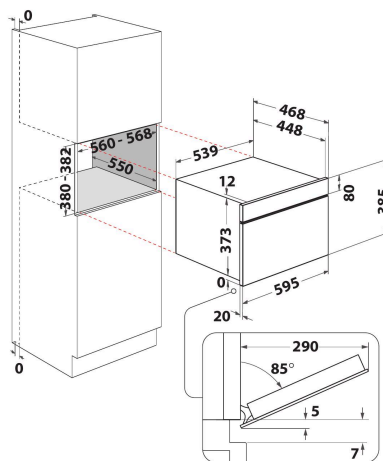

# WMD44MB

12NC: 859991682280

EAN-code: 8003437397318

Whirlpool

SENSING THE DIFFERENCE

- 6TH Sense-technologie
- 6TH SENSE CRISP functie met Crisp plaat
- Crisp
- Inhoud ovenruimte 31 liter
- Jet menu crisp
- Jet Start: razendsnel verwarmen
- Jet Defrost: extra snel ontdooien
- Magnetron 1000 Watt
- Uitstekende handgreep
- Geschikt voor grote borden en schotels (draaiplateau  $\varnothing$  32,5 cm)
- Maximale diameter bord: 315 mm
- Ventilatie aan de voorkant
- Drop down opening
- Grillrooster
- Crisperplaat en handgreep
- Crispfunctie met crisplaat