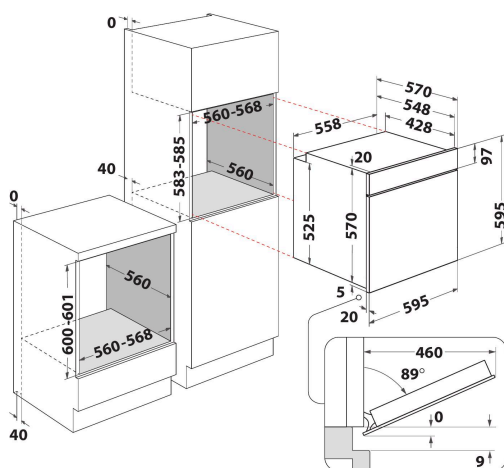

OMK58RU1X

12NC: 859991660150

Codul GTIN (EAN): 8003437939440

Whirlpool

SENSING THE DIFFERENCE

- Clasă energetică A+
- Cavitare 71 litri
- Cook3
- Preparare cu ventilator cu funcția aer forțat
- Grill
- Interior emailat ușor de curățat
- Funcție Turbo Grill
- Coacere Maxi
- Funcția Pâine/Pizza
- Aer Forțat Eco
- Dospire
- Funcții speciale
- Preparare convențională
- "Butoane" acționate prin apăsare
- Numărul geamurilor ușii: 3
- Temporizator
- Grill 2200 W

Cuptor incorporabil electric Whirlpool: culoare inox - OMK58RU1X

Specificatii cuptor incorporabil Whirlpool: avansatajul gatirii electrice te ajuta sa economisesti timp si energie. Functia Cook3 iti permite sa gatesti pana la 3 feluri de mancare odata.

Cuptor Multifuncțional 8

Metode de preparare multiple. Cuptorul oferă 8 opțiuni de preparare flexibile, asigurând rezultate perfecte indiferent de rețetă.

Cook3

Fără amestecarea aromelor. Datorită funcției inovatoare Cook3, poți găti până la trei preparate diferite în același timp, fără a exista riscul ca aromele să se amestece.

Aer forțat

Păstrează gustul preparatului. Datorită tehnologiei Aer forțat, aerul preîncălzit circulă în interiorul cuptorului prin intermediul unui sistem cu convecție inovator, permițându-ți să obții preparate fragede și suculente.

FlexiClean

Indiferent de ocazie, poți curăța rapid și fără efort cuptorul cu ajutorul celor două funcții de autocurățare: pirolitică și hidrolitică.

Smart clean

Curățare fără efort, ecologică. Tehnologia inovatoare SmartClean îți curăță cuptorul temeinic și eficient în doar 30 de minute fără a utiliza detergenți. Pur și simplu adaugă 200 ml de apă în interiorul cuptorului, rulează ciclul SmartClean, apoi șterge cu o lavetă uscată.

Curățare pirolitică

Curățare imaculată printr-o simplă atingere de buton. Tehnologia pirolitică utilizează un ciclu de înaltă temperatură pentru a arde resturile de alimente transformându-le în cenușă, care poate fi ștersă cu ușurință folosind o lavetă moale. Panourile din sticlă care reflectă căldura ale ușii cuptorului asigură menținerea unei temperaturi exterioare reduse pentru siguranță sporită.

Capacitate standard

Acest cuptor Whirlpool prezintă un interior de dimensiune standard.

Clasă energetică

Economisirea remarcabilă a energiei. Cuptoarele cu clasa energetică A/A+ oferă un nivel excelent de eficiență energetică, garantând consum redus și economii la facturile de curent electric.