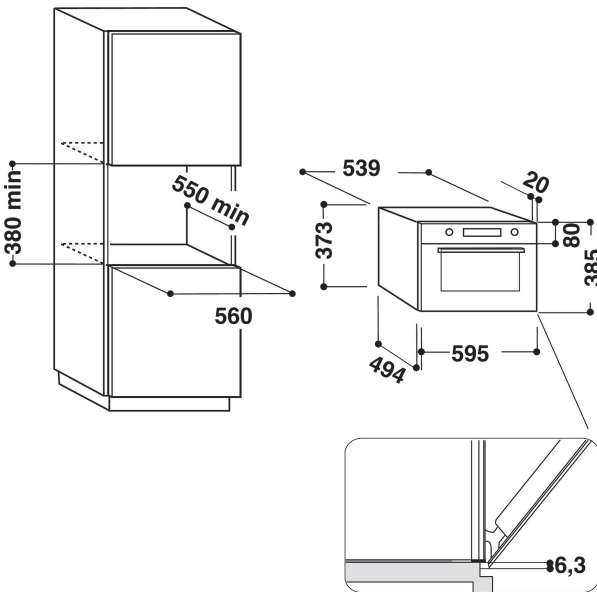

## TUOTTEEN AVAINTIEDOT

Tuoteryhmä	Mikroaaltouuni
Kaupallinen koodi	AMW 735/WH
Tuotteen pääväri	White
Mikroaaltouunin tyyppi	Mikroaaltoyhdistelmäuuni
Rakenteen tyyppi	Kalusteisiin sijoitettava
Ohjauksen tyyppi	Elektroninen
Ohjaus- ja signaalilaitteiden tyyppi	LCD
Lisätoimintona grilli	On
Crisp	Yes
Steam	No
Lisätoimintona kiertoilma	Ei
Kello	On
Automaattiset ohjelmat	On
Tuotteen korkeus	385
Tuotteen leveys	595
Tuotteen syvyys	468
Asennustilan minimikorkeus	380
Asennustilan minimileveys	556
Asennustilan syvyys	550
Nettopaino	26.8
Sisätilan tilavuus	31
Pyörivä alusta	On
Pyörivän alustan halkaisija	325
Puhdistusjärjestelmä	No

## TEKNISET TIEDOT

Virta	10
Jännite	230
Taajuus	50
Virtajohdon pituus	135
Pistokkeen tyyppi	Schuko
Ajastin	On
Grillin teho	800
Grillin tyyppi	Kvartsi
Sisätilan materiaali	Ruostumaton teräs
Sisävalo	On
Lisätoimintona grilli	On
Sisävalojen sijainnit	Right side