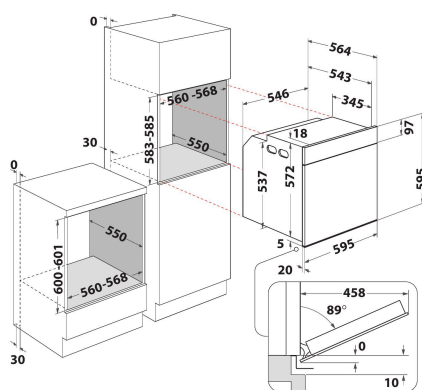

AKZ9 6230 IX

12NC: 859991530380

GTIN (EAN) code: 8003437833786

Whirlpool

SENSING THE DIFFERENCE

ALAPTULAJDONSÁGOK

Termékcsoport	Sütő
Kereskedelmi elnevezés	AKZ9 6230 IX
Termék színe	Nemesacél
Konstruktív kivitel	Beépíthető
Vezérlés módja	Elektronikus
Type of control settings	-
Minden főzőlap-kapcsoló be van építve?	Nem
Milyen főzőlapot tud vezérelni?	-
Automatikus programok	Igen
Áramfelvétel (A)	16
Feszültség (V)	220-240
Frekvencia (Hz)	50/60
Elektromos csatlakozókábel hossza (cm)	90
Csatlakozódugó típusa	Nem
Termékmélység 90°-ban nyitott ajtónál (mm)	-
Termékmagasság	595
Termék szélessége	595
Termékmélység	564
Minimális beépítési magasság	0
Minimális beépítési szélesség	0
Beépítési mélység	0
Nettó tömeg (kg)	33
Usable volume (of cavity)	73
Beépített tisztítórendszer	Katalitikus, részlegesen
Grids of the cavity	1
Tartók/tálcák	2

MŰSZAKI ADATOK

Időzítő	Igen
Idővezérlés	Elektronikus
Időbeállítási opciók	Indítás és leállítás
Biztonsági eszköz	-
Belső világítás	Igen
Number of interior lights of the cavity	1
Position of interior lights of the cavity	Elöl
Oven guides of the cavity	Teleszkópos
Probe of the cavity	Nem