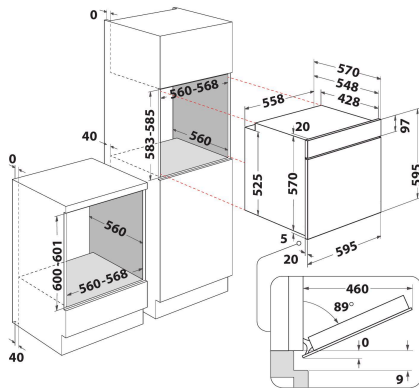

## ALAPTULAJDONSÁGOK

Termékcsoport	Sütő
Kereskedelmi elnevezés	OMK58HU1X
Termék színe	Nemesacél
Konstruktív kivitel	Beépíthető
Vezérlés módja	Elektronikus
Type of control settings	-
Minden főzőlap-kapcsoló be van építve?	Nem
Milyen főzőlapot tud vezérelni?	-
Automatikus programok	Igen
Áramfelvétel (A)	13
Feszültség (V)	220-240
Frekvencia (Hz)	50/60
Elektromos csatlakozókábel hossza (cm)	100
Csatlakozódugó típusa	Nem
Termékmélység 90°-ban nyitott ajtónál (mm)	-
Termékmagasság	595
Termék szélessége	595
Termékmélység	551
Minimális beépítési magasság	0
Minimális beépítési szélesség	0
Beépítési mélység	0
Nettó tömeg (kg)	27.55
Usable volume (of cavity)	71
Beépített tisztítórendszer	Hidrolitikus
Grids of the cavity	1
Tartók/tálcák	2

## MŰSZAKI ADATOK

Időzítő	Igen
Idővezérlés	Elektronikus
Időbeállítási opciók	Leállítás
Biztonsági eszköz	-
Belső világítás	Igen
Number of interior lights of the cavity	1
Position of interior lights of the cavity	Front left
Oven guides of the cavity	Teleszkópos
Probe of the cavity	Nem